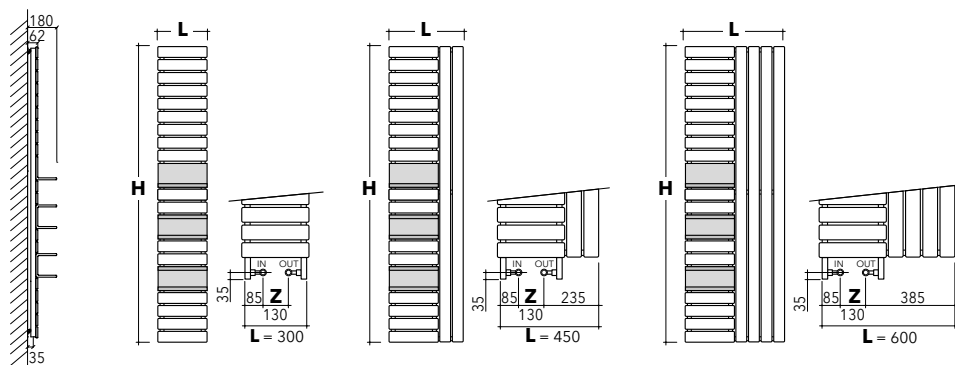

SPECCHIO OVALE completo di lente di ingrandimento SP01 € 155,00	OVAL MIRROR complete with enlargement glass SP01 € 155,00	MIROIR OVALE avec verre grossissant SP01 € 155,00	ESPEJO OVALADO completo de lente de aumento SP01 € 155,00	OVALSPIEGEL komplett mit Vergrößerungslinse SP01 € 155,00
APPENDINO disponibile nell'intera gamma colori PA01 € 40,00	HANGER available in the full colour range PA01 € 40,00	PORTEMANTEAU disponible dans toute la gamme de couleurs PA01 € 40,00	PERCHAS disponible en toda la gama de colores PA01 € 40,00	BÜGEL steht in der gesamten farbpalette zur verfügung PA01 € 40,00

RESE TERMICHE - THERMAL OUTPUT
UNI EN 442 (ΔT 50 K)

Watt = Kcal/h ÷ 0,860
Kcal/h = Watt x 0,860

IDRAULICO
HYDRAULIC

MENSOLE COLORATE
COLOURED SHELVES

MENSOLE IN ROVERE NATURALE
SHELVES IN NATURAL DURMAST

ART.	DIMENSIONI DIMENSIONS			RESA OUTPUT	CAPACITÀ CAPACITY	PESO WEIGHT	COLORE COLOUR	COLORE COLOUR
	L	H	Z	W	Lt	Kg	€	€
UT300	300	1800	130	424	4,8	23	1373,00	1498,00
UT450	450	1800	130	726	7,0	30	1594,00	1739,00
UT600	600	1800	130	1026	9,2	37	1814,00	1983,00